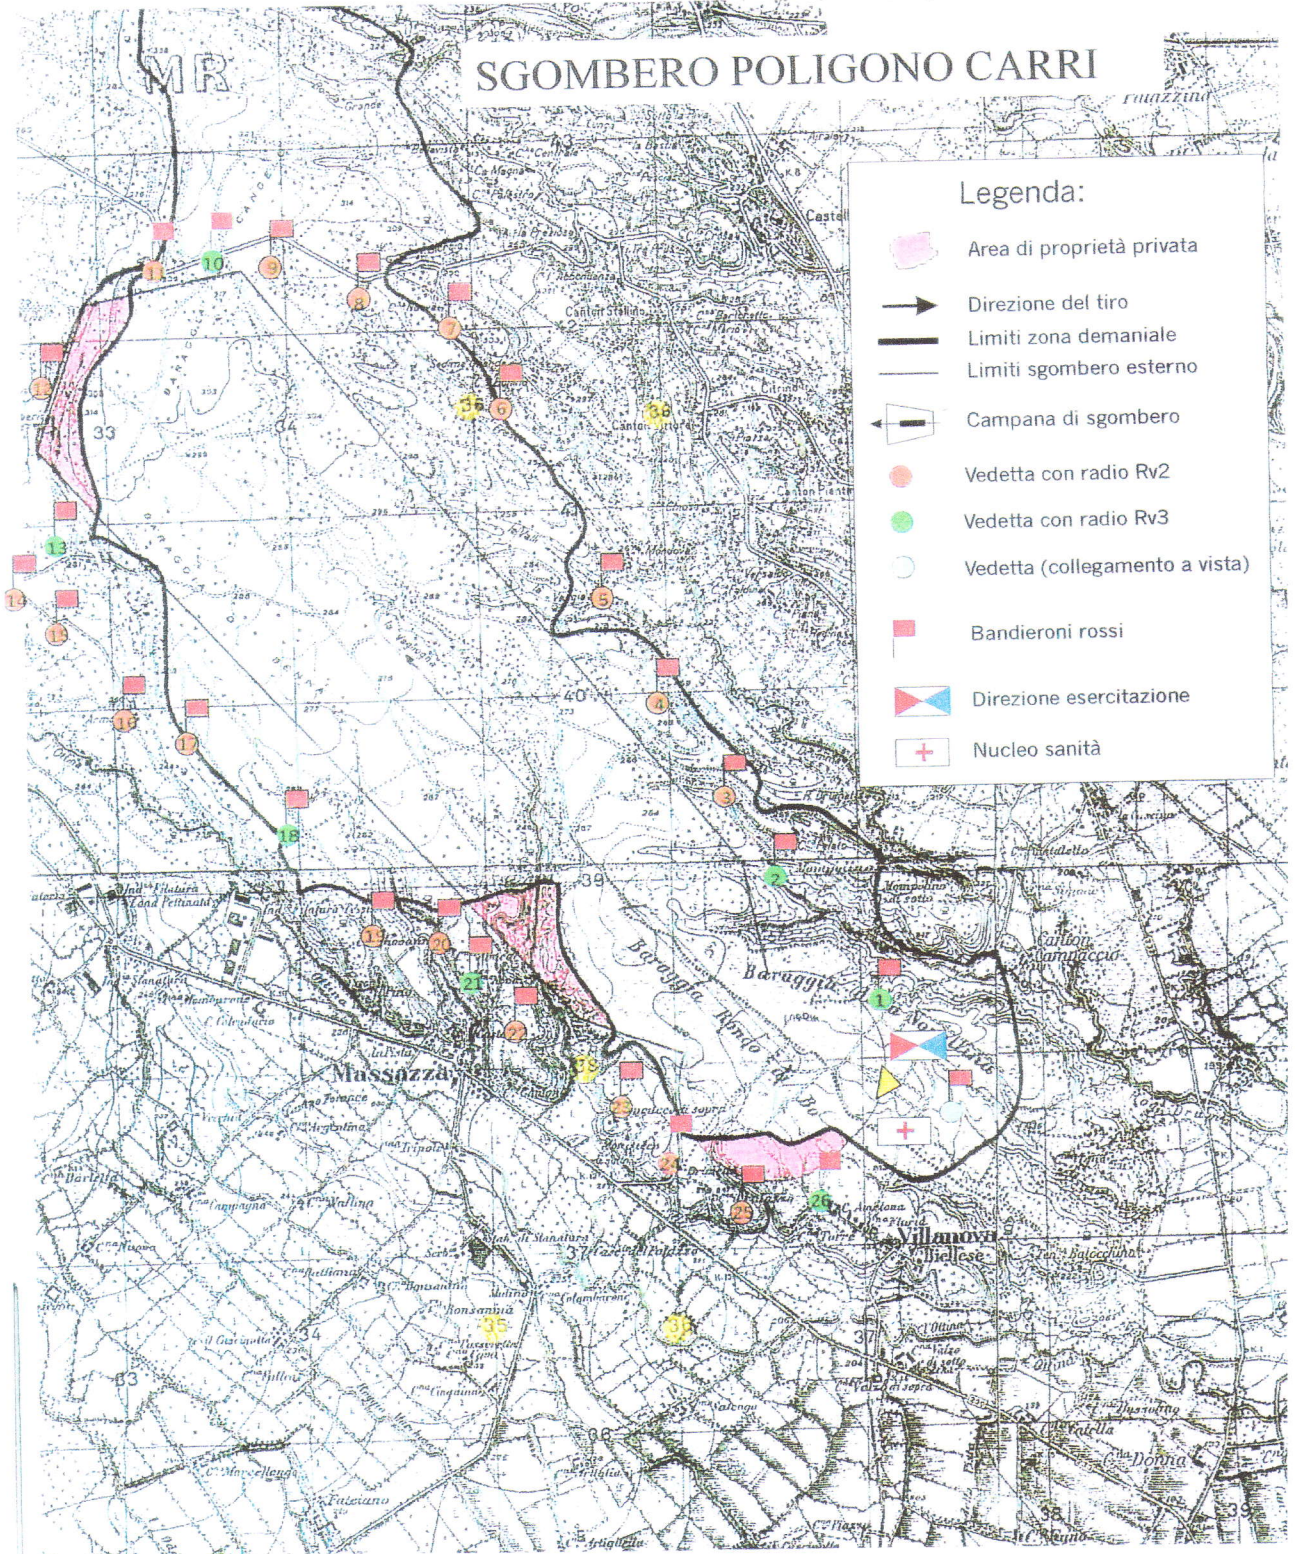

SGOMBERO POLIGONO CARRI

Legenda:

- Area di proprietà privata
- Direzione del tiro
- Limiti zona demaniale
- Limiti sgombero esterno
- Campana di sgombero
- Vedetta con radio Rv2
- Vedetta con radio Rv3
- Vedetta (collegamento a vista)
- Bandieroni rossi
- Direzione esercitazione
- Nucleo sanità