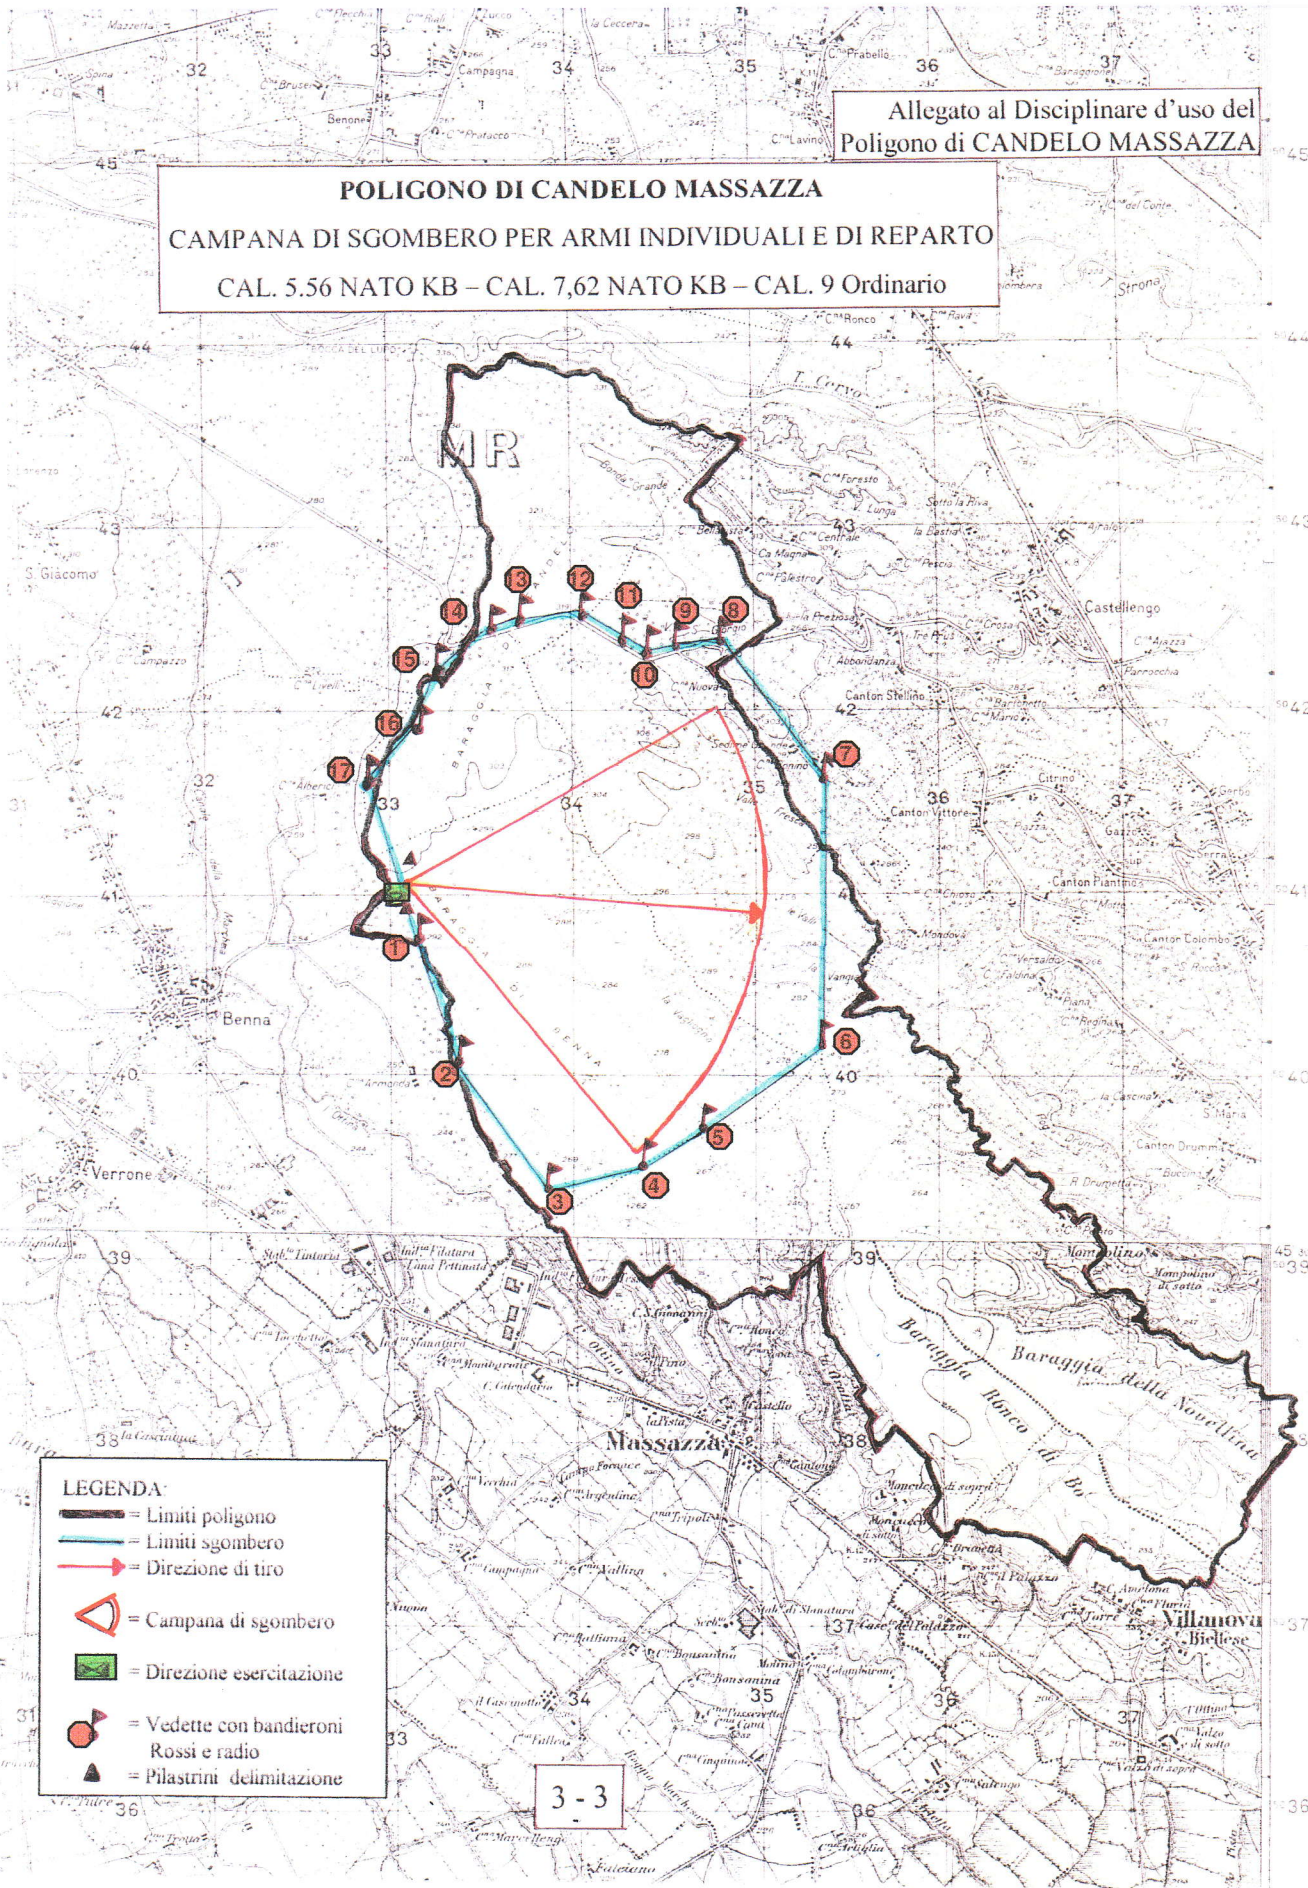

POLIGONO DI CANDELO MASSAZZA
CAMPANA DI SGOMBERO PER ARMI INDIVIDUALI E DI REPARTO
CAL. 5,56 NATO KB – CAL. 7,62 NATO KB – CAL. 9 Ordinario

- LEGENDA:**
- = Limiti poligono
 - = Limiti sgombero
 - = Direzione di tiro
 - = Campana di sgombero
 - = Direzione esercitazione
 - = Vedette con bandieroni Rossi e radio
 - = Pilastrini delimitazione

3-3