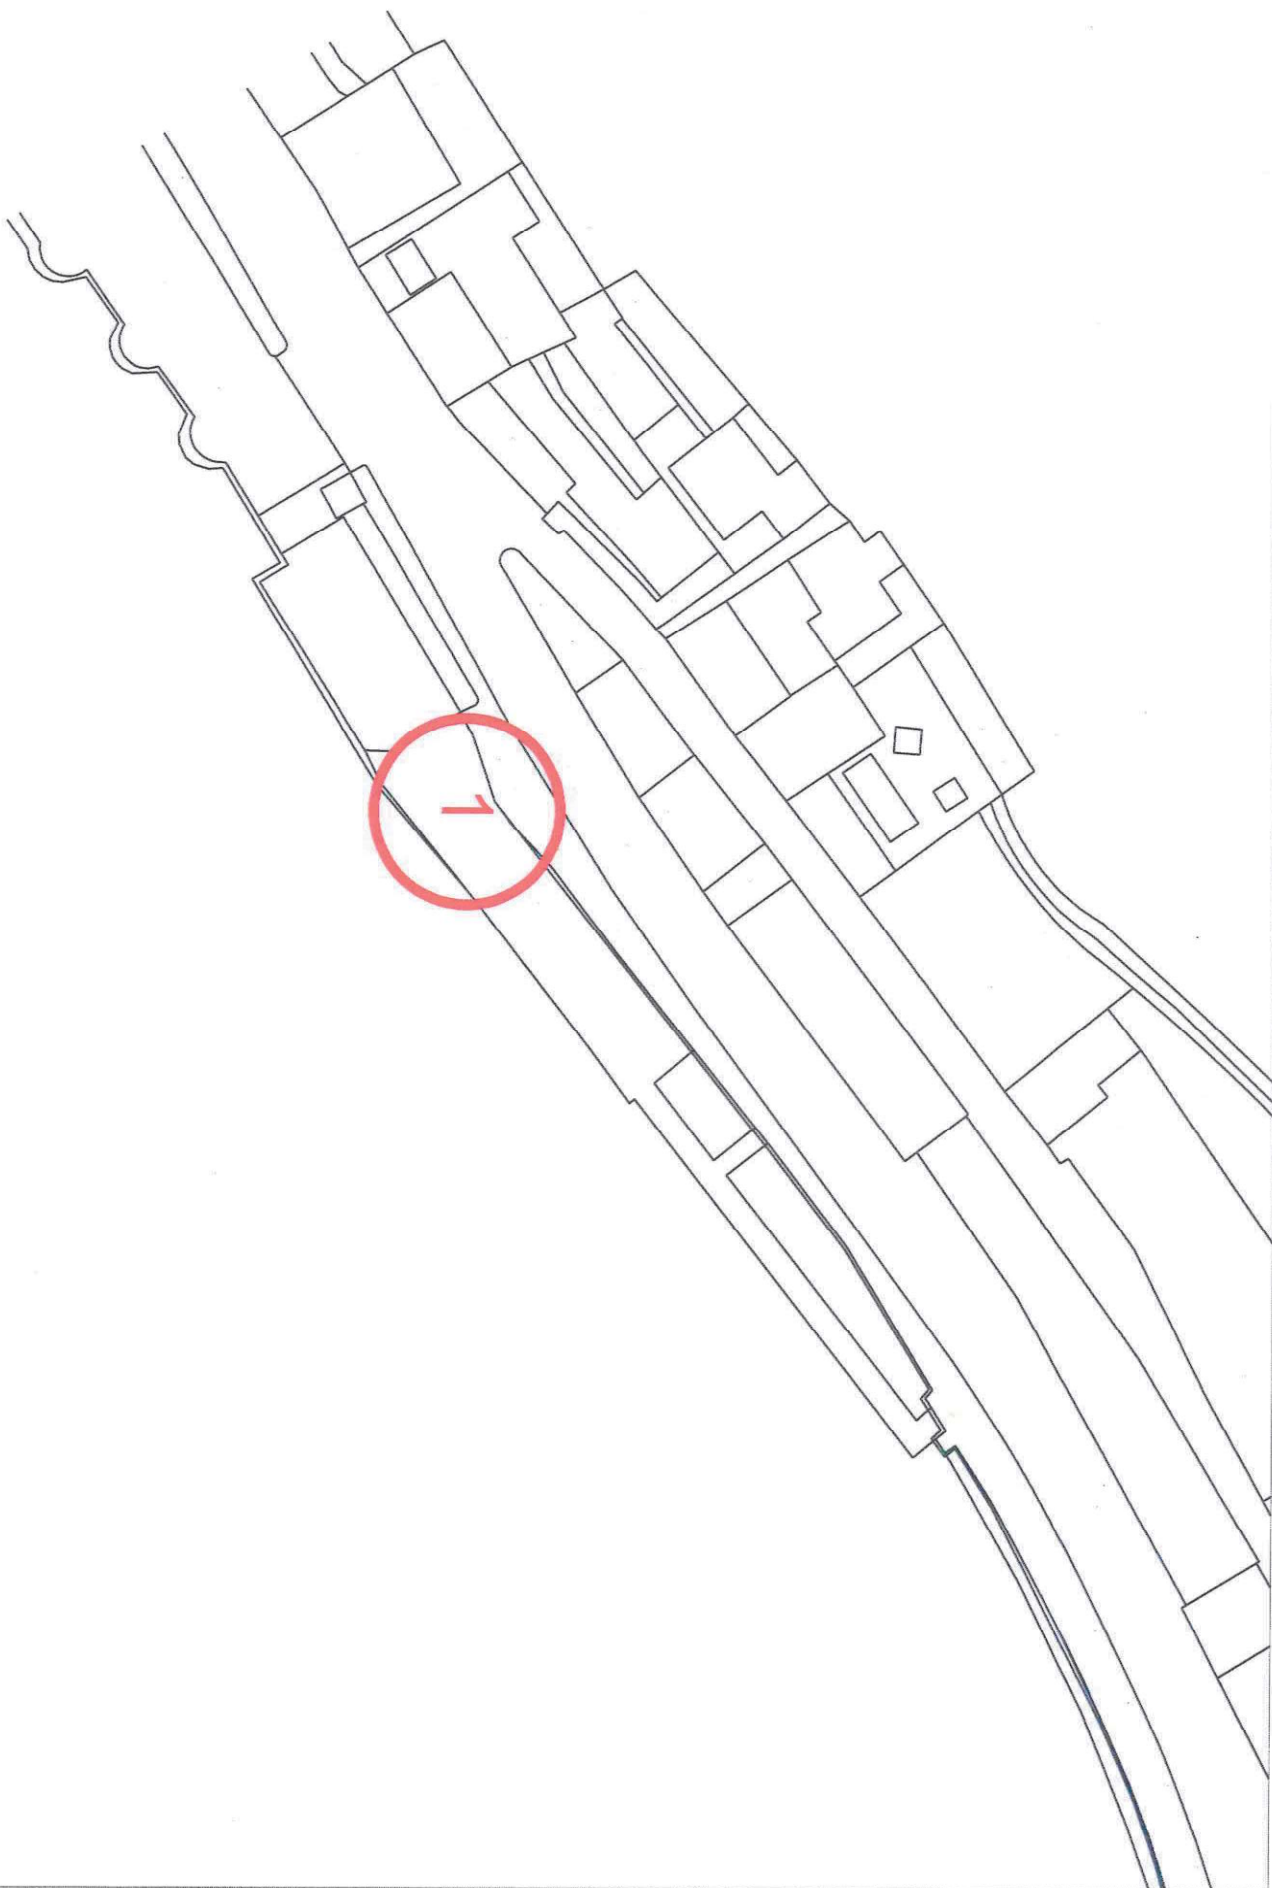

all.A)

N°POSIZIONE	LOCALITA'	DIMENSIONI m.	N° MAX PERSONE
1	VIA ROMA (ex "muretto")	2 X 2	2
2	LUNGOLAGO ZANARDELLI (ancora)	2 X 2	2
3	LUNGOLAGO ZANARDELLI (fontana "lido azzurro")	3 x 4	5
4	LUNGOLAGO ZANARDELLI (tavolo pietra - ex "campo ippico")	2 x 4	4
5	LUNGOLAGO ZANARDELLI (loc."bolsen - piantone")	2 x 4	4
6	VIALE MARCONI (uliveto lato fronte lago)	3 x 5	6
7	VIALE MARCONI (passeggiata direzione villa romana)	3 x 8	7
8	VIA BENAMATI (altezza civico 51 - studio veterinario/sala pasticceria carlo)	2 X 2	2
9	VIA BENAMATI (fronte accesso ex "acli")	2 X 2	2
10	VIA TRENTO (c/o parco Bernini)	3 x 8	7

VIA ROMA - MURETTO - SCALA 1 : 500

LUNGOLAGO ZANARDELLI - ANCOFA - SCALA 1:500

LUNGOLAGO ZANARDELLI - SPIAGGIA LIDO AZZURRO - SCALA 1 : 500

LUNGOLAGO ZANARDELLI - CAMPO IPPICO - SCALA 1 : 500

LUNGOLAGO ZANARDELLI - PIANTONE - SCALA 1 : 500