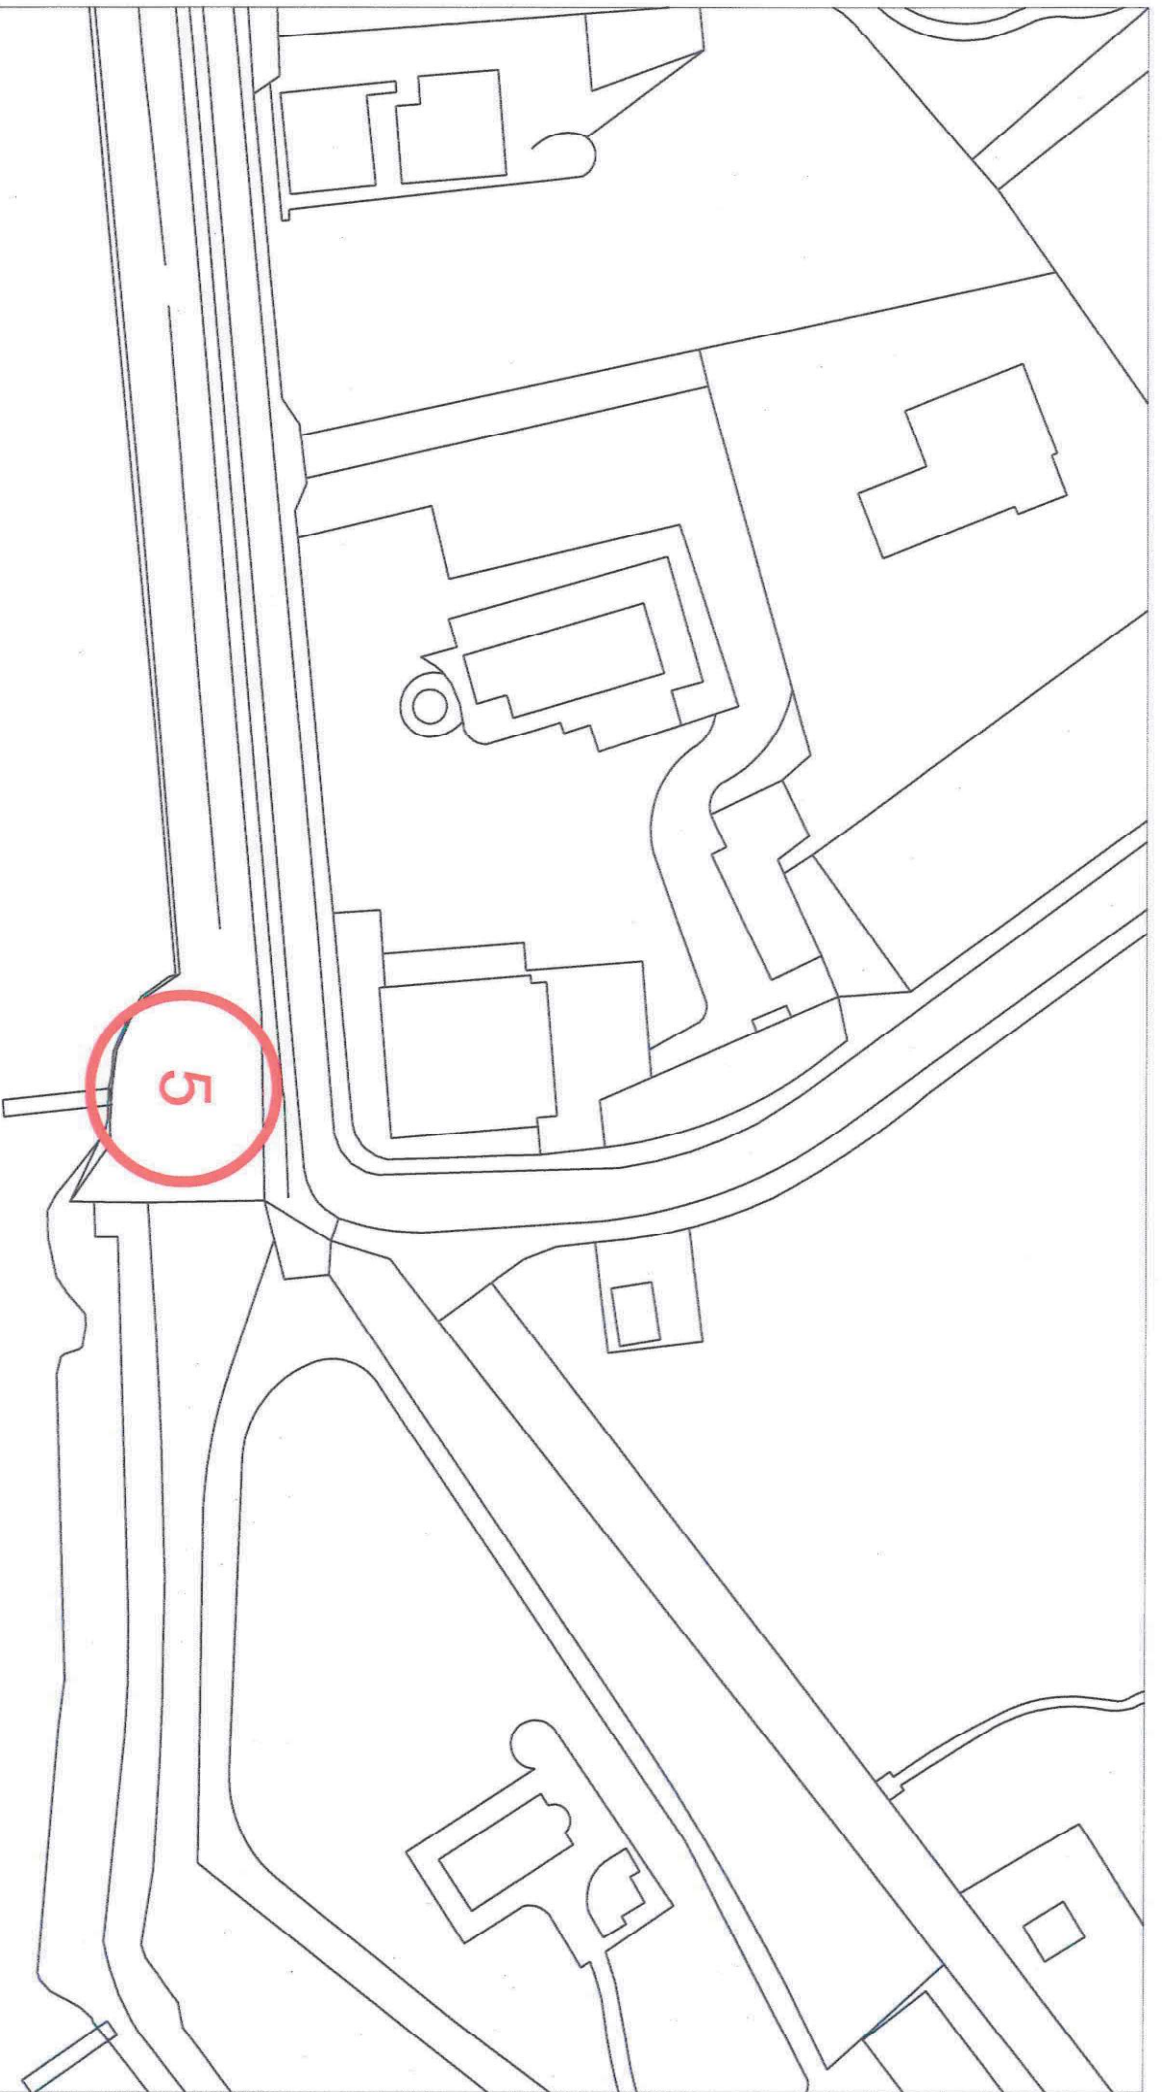

all.A)

N°POSIZIONE	LOCALITA'	DIMENSIONI m.	N° MAX PERSONE
1	VIA ROMA (ex "muretto")	2 X 2	2
2	LUNGOLAGO ZANARDELLI (ancora)	2 X 2	2
3	LUNGOLAGO ZANARDELLI (fontana "lido azzurro")	3 x 4	5
4	LUNGOLAGO ZANARDELLI (tavolo pietra - ex "campo ippico")	2 x 4	4
5	LUNGOLAGO ZANARDELLI (loc."bolsen - piantone")	2 x 4	4
6	VIALE MARCONI (uliveto lato fronte lago)	3 x 5	6
7	VIALE MARCONI (passeggiata direzione villa romana)	3 x 8	7
8	VIA BENAMATI (altezza civico 51 - studio veterinario/sala pasticceria carlo)	2 X 2	2
9	VIA BENAMATI (fronte accesso ex "acli")	2 X 2	2
10	VIA TRENTO (c/o parco Bernini)	3 x 8	7

VIA ROMA - MURETTO - SCALA 1 : 500

LUNGOLAGO ZANARDELLI - ANCOFA - SCALA 1:500

LUNGOLAGO ZANARDELLI - SPIAGGIA LIDO AZZURRO - SCALA 1 : 500

LUNGOLAGO ZANARDELLI - CAMPO IPPICO - SCALA 1 : 500

LUNGOLAGO ZANARDELLI - PIANTONE - SCALA 1 : 500

PASSEGGIATA A LAGO VALE MARCONI - SCALA 1 : 1000

aspiration

PASSEGGIATA A LAGO VIALE MARCONI - SCALA 1 : 1000

VIA BENAMATI - SCALA 1 : 500

PARCO BERNINI - SCALA 1 : 500

10