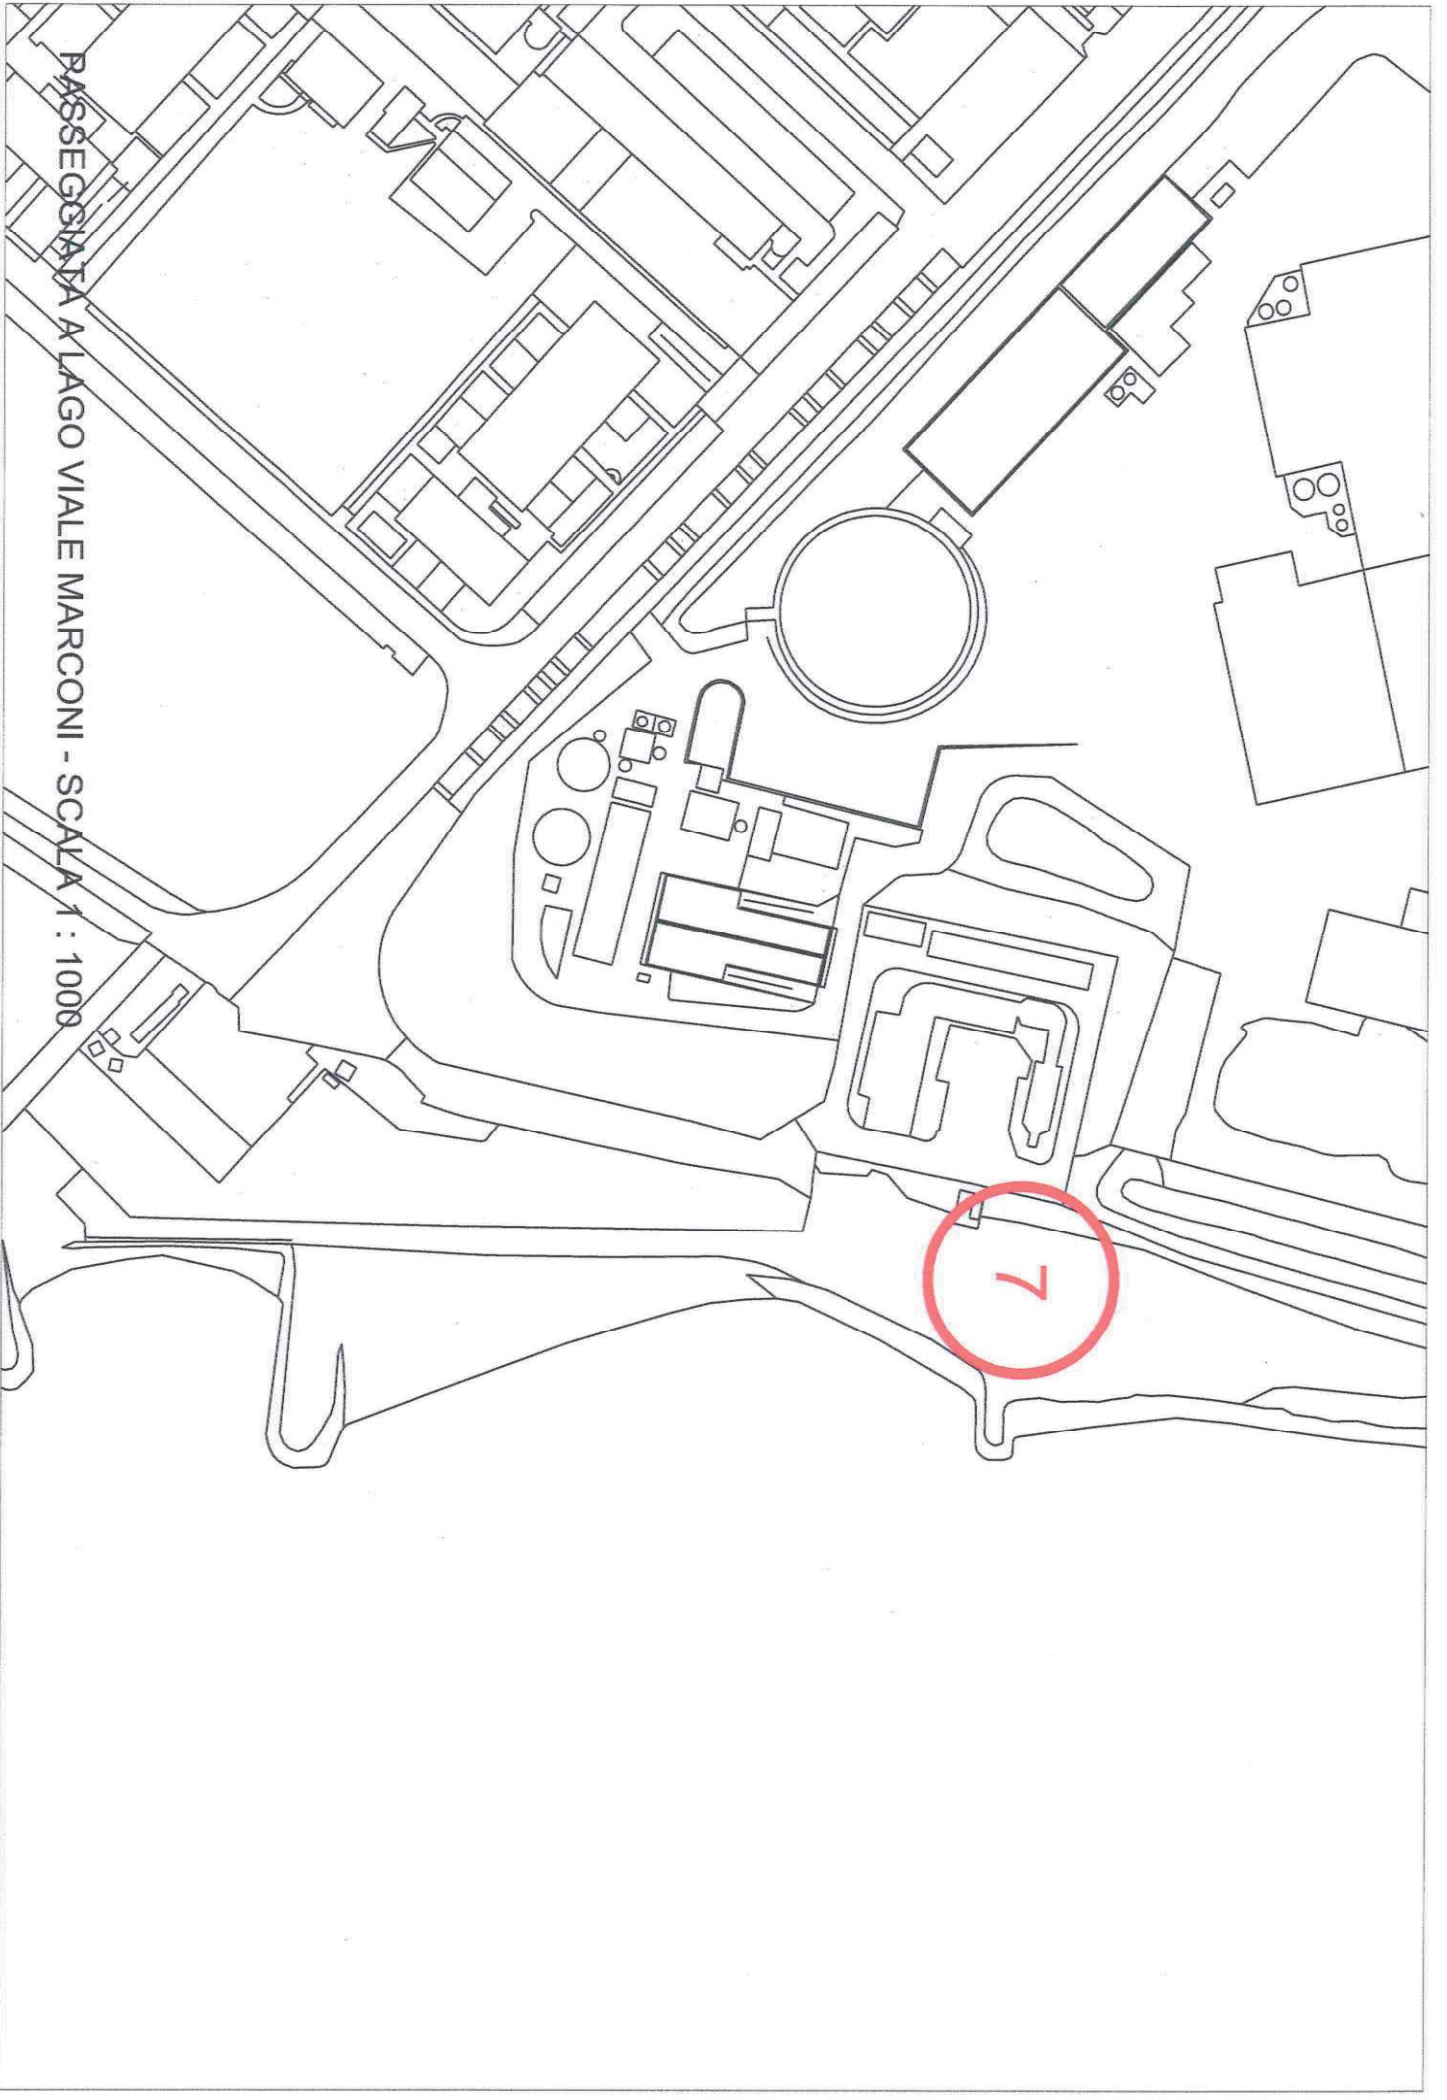

all.A)

N°POSIZIONE	LOCALITA'	DIMENSIONI m.	N° MAX PERSONE
1	VIA ROMA (ex "muretto")	2 X 2	2
2	LUNGOLAGO ZANARDELLI (ancora)	2 X 2	2
3	LUNGOLAGO ZANARDELLI (fontana "lido azzurro")	3 x 4	5
4	LUNGOLAGO ZANARDELLI (tavolo pietra - ex "campo ippico")	2 x 4	4
5	LUNGOLAGO ZANARDELLI (loc."bolsen - piantone")	2 x 4	4
6	VIALE MARCONI (uliveto lato fronte lago)	3 x 5	6
7	VIALE MARCONI (passeggiata direzione villa romana)	3 x 8	7
8	VIA BENAMATI (altezza civico 51 - studio veterinario/sala pasticceria carlo)	2 X 2	2
9	VIA BENAMATI (fronte accesso ex "acli")	2 X 2	2
10	VIA TRENTO (c/o parco Bernini)	3 x 8	7

VIA ROMA - MURETTO - SCALA 1 : 500

LUNGOLAGO ZANARDELLI - ANCOFA - SCALA 1:500

LUNGOLAGO ZANARDELLI - SPIAGGIA LIDO AZZURRO - SCALA 1 : 500

LUNGOLAGO ZANARDELLI - CAMPO IPPICO - SCALA 1 : 500

LUNGOLAGO ZANARDELLI - PIANTONE - SCALA 1 : 500

PASSEGGIATA A LAGO VALE MARCONI - SCALA 1 : 1000

aspiration

PASSEGGIATA A LAGO VIALE MARCONI - SCALA 1 : 1000

VIA BENAMATI - SCALA 1 : 500

PARCO BERNINI - SCALA 1 : 500

10