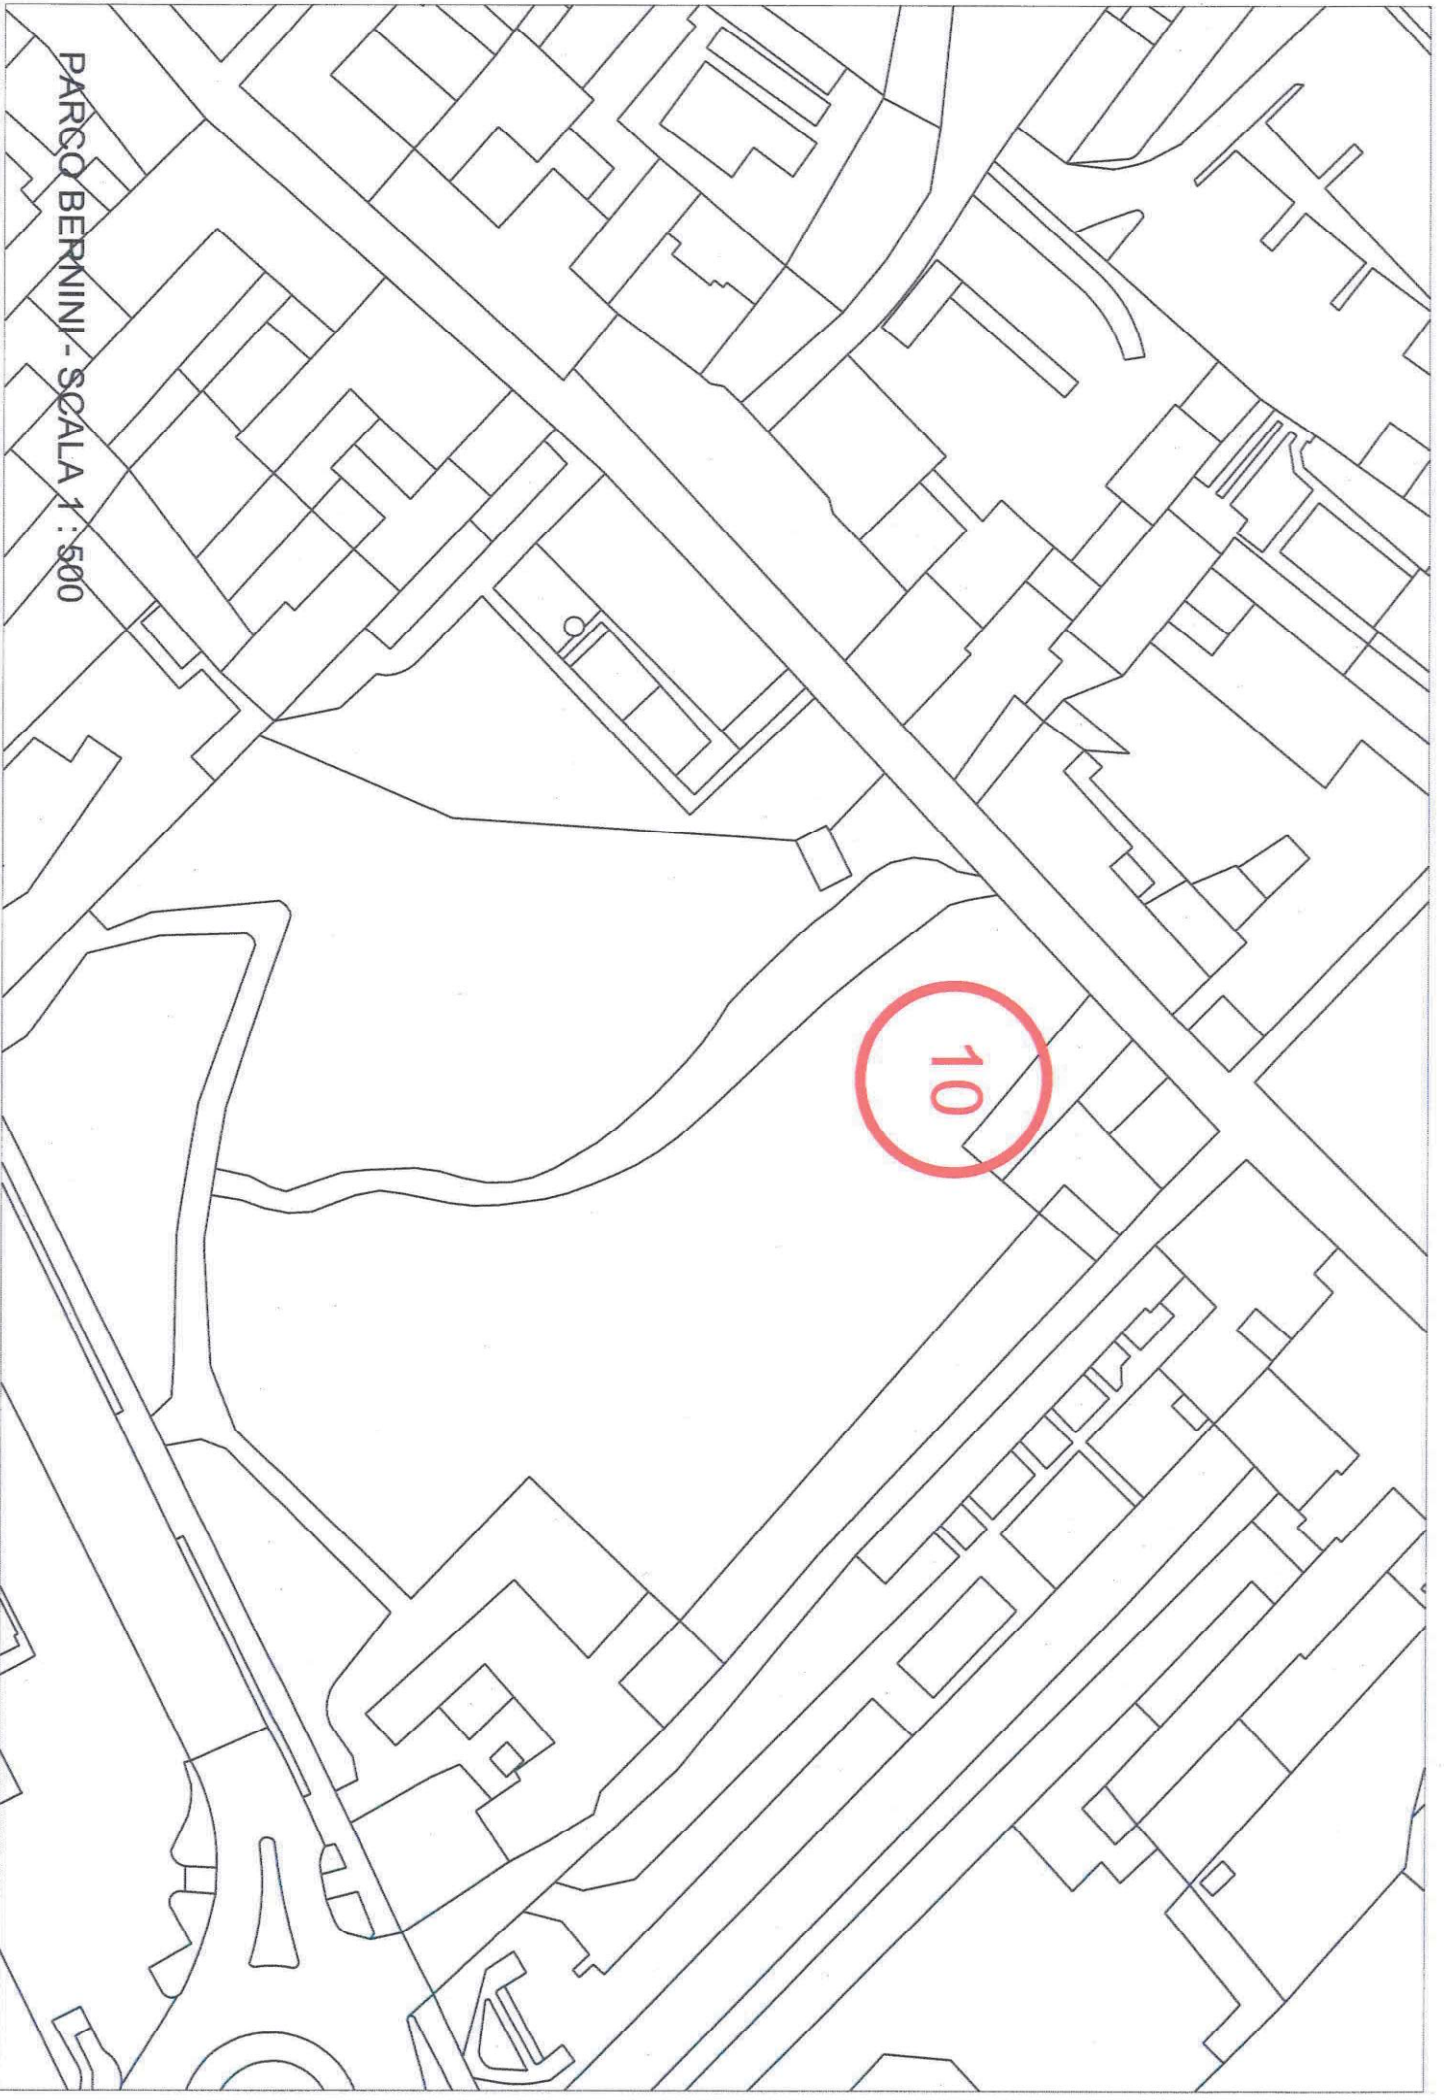

all.A)

N°POSIZIONE	LOCALITA'	DIMENSIONI m.	N° MAX PERSONE
1	VIA ROMA (ex "muretto")	2 X 2	2
2	LUNGOLAGO ZANARDELLI (ancora)	2 X 2	2
3	LUNGOLAGO ZANARDELLI (fontana "lido azzurro")	3 x 4	5
4	LUNGOLAGO ZANARDELLI (tavolo pietra - ex "campo ippico")	2 x 4	4
5	LUNGOLAGO ZANARDELLI (loc."bolsen - piantone")	2 x 4	4
6	VIALE MARCONI (uliveto lato fronte lago)	3 x 5	6
7	VIALE MARCONI (passeggiata direzione villa romana)	3 x 8	7
8	VIA BENAMATI (altezza civico 51 - studio veterinario/sala pasticceria carlo)	2 X 2	2
9	VIA BENAMATI (fronte accesso ex "acli")	2 X 2	2
10	VIA TRENTO (c/o parco Bernini)	3 x 8	7

VIA ROMA - MURETTO - SCALA 1 : 500

LUNGOLAGO ZANARDELLI - ANCOFA - SCALA 1:500

LUNGOLAGO ZANARDELLI - SPIAGGIA LIDO AZZURRO - SCALA 1 : 500

LUNGOLAGO ZANARDELLI - CAMPO IPPICO - SCALA 1 : 500

LUNGOLAGO ZANARDELLI - PIANTONE - SCALA 1 : 500

PASSEGGIATA A LAGO VALE MARCONI - SCALA 1 : 1000

aspiration

PASSEGGIATA A LAGO VIALE MARCONI - SCALA 1 : 1000

VIA BENAMATI - SCALA 1 : 500

PARCO BERNINI - SCALA 1 : 500

10