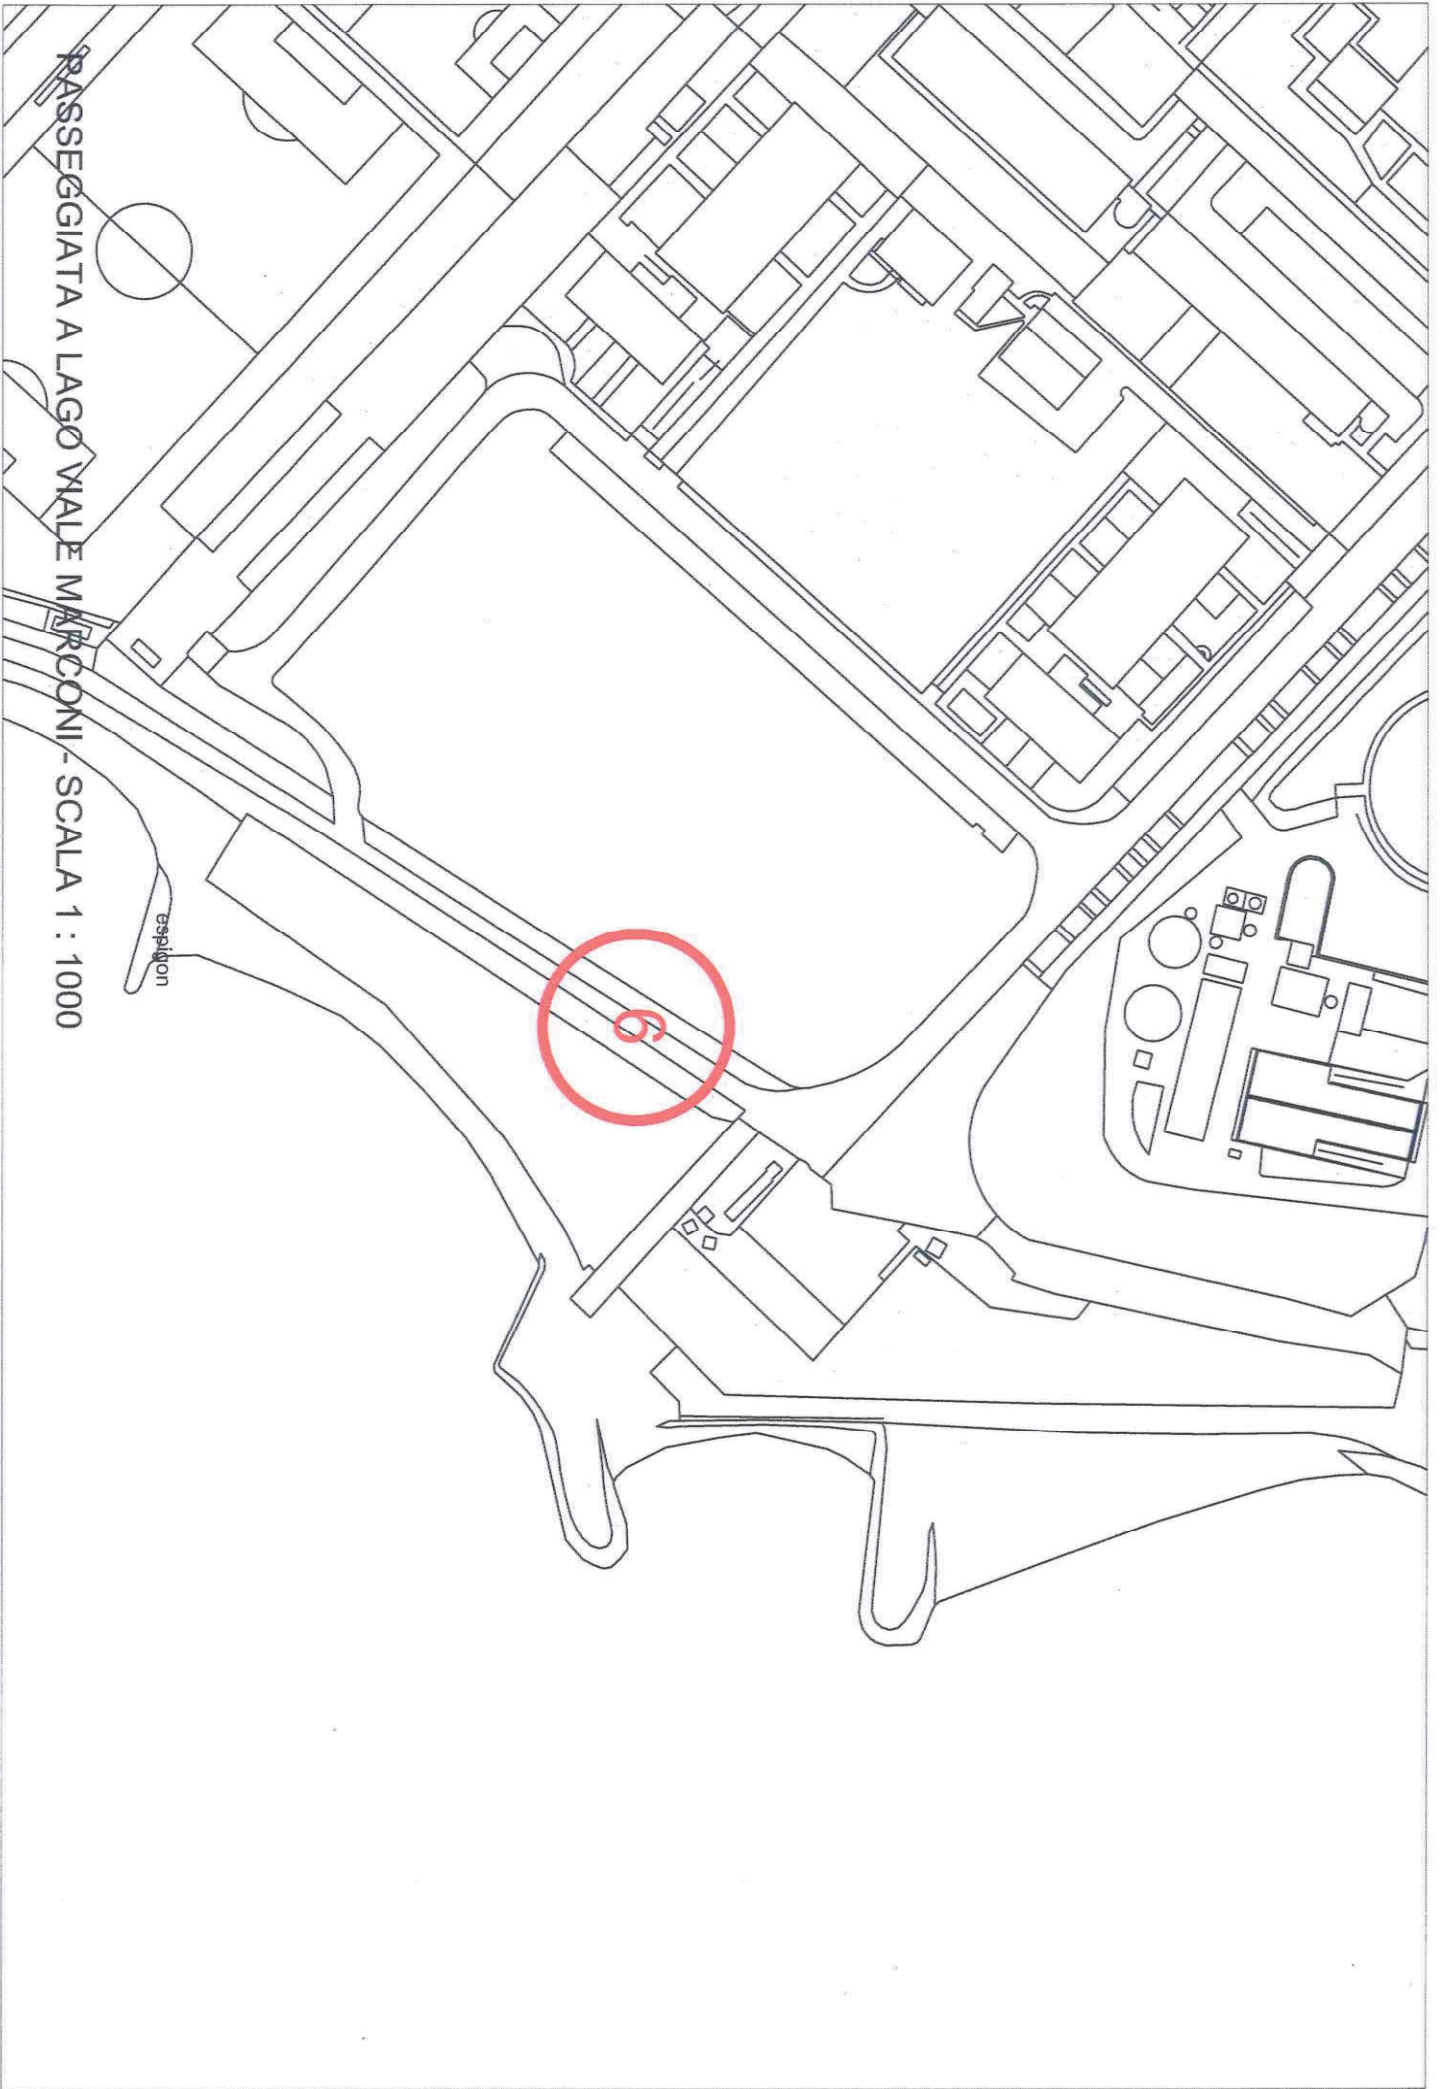

all.A)

N°POSIZIONE	LOCALITA'	DIMENSIONI m.	N° MAX PERSONE
1	VIA ROMA (ex "muretto")	2 X 2	2
2	LUNGOLAGO ZANARDELLI (ancora)	2 X 2	2
3	LUNGOLAGO ZANARDELLI (fontana "lido azzurro")	3 x 4	5
4	LUNGOLAGO ZANARDELLI (tavolo pietra - ex "campo ippico")	2 x 4	4
5	LUNGOLAGO ZANARDELLI (loc."bolsen - piantone")	2 x 4	4
6	VIALE MARCONI (uliveto lato fronte lago)	3 x 5	6
7	VIALE MARCONI (passeggiata direzione villa romana)	3 x 8	7
8	VIA BENAMATI (altezza civico 51 - studio veterinario/sala pasticceria carlo)	2 X 2	2
9	VIA BENAMATI (fronte accesso ex "acli")	2 X 2	2
10	VIA TRENTO (c/o parco Bernini)	3 x 8	7

VIA ROMA - MURETTO - SCALA 1 : 500

LUNGOLAGO ZANARDELLI - ANCOFA - SCALA 1:500

LUNGOLAGO ZANARDELLI - SPIAGGIA LIDO AZZURRO - SCALA 1 : 500

LUNGOLAGO ZANARDELLI - CAMPO IPPICO - SCALA 1 : 500

LUNGOLAGO ZANARDELLI - PIANTONE - SCALA 1 : 500

PASSEGGIATA A LAGO VALE MARCONI - SCALA 1 : 1000

aspiration

PASSEGGIATA A LAGO VIALE MARCONI - SCALA 1 : 1000

VIA BENAMATI - SCALA 1 : 500

PARCO BERNINI - SCALA 1 : 500

10