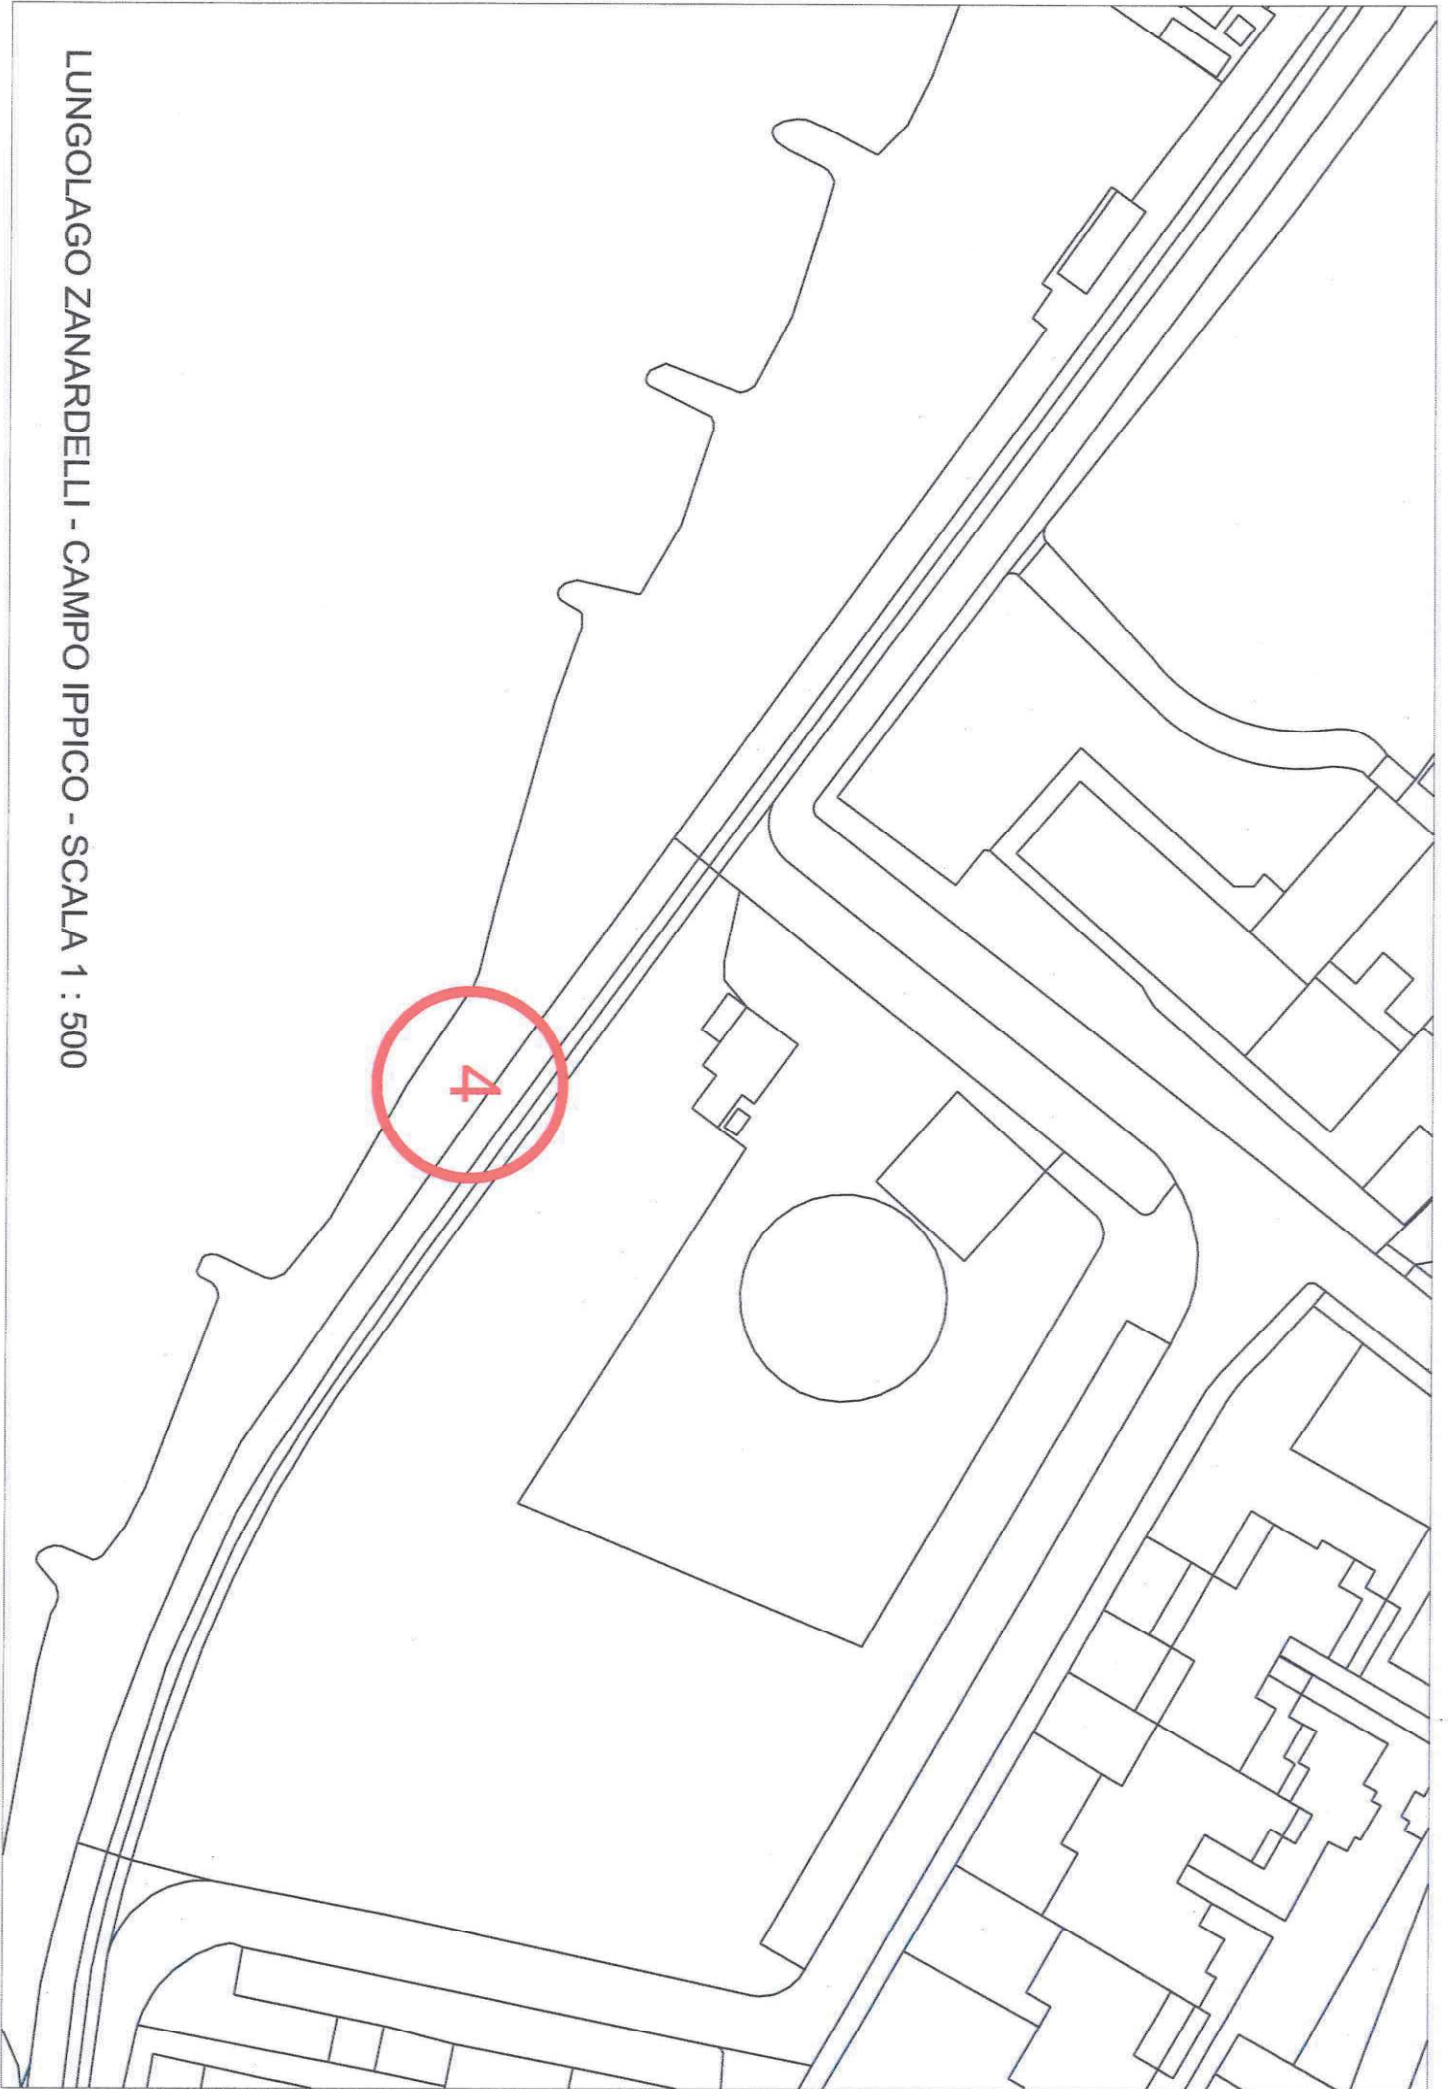

all.A)

N°POSIZIONE	LOCALITA'	DIMENSIONI m.	N° MAX PERSONE
1	VIA ROMA (ex "muretto")	2 X 2	2
2	LUNGOLAGO ZANARDELLI (ancora)	2 X 2	2
3	LUNGOLAGO ZANARDELLI (fontana "lido azzurro")	3 x 4	5
4	LUNGOLAGO ZANARDELLI (tavolo pietra - ex "campo ippico")	2 x 4	4
5	LUNGOLAGO ZANARDELLI (loc."bolsen - piantone")	2 x 4	4
6	VIALE MARCONI (uliveto lato fronte lago)	3 x 5	6
7	VIALE MARCONI (passeggiata direzione villa romana)	3 x 8	7
8	VIA BENAMATI (altezza civico 51 - studio veterinario/sala pasticceria carlo)	2 X 2	2
9	VIA BENAMATI (fronte accesso ex "acli")	2 X 2	2
10	VIA TRENTO (c/o parco Bernini)	3 x 8	7

VIA ROMA - MURETTO - SCALA 1 : 500

LUNGOLAGO ZANARDELLI - ANCOFA - SCALA 1:500

LUNGOLAGO ZANARDELLI - SPIAGGIA LIDO AZZURRO - SCALA 1 : 500

LUNGOLAGO ZANARDELLI - CAMPO IPPICO - SCALA 1 : 500

LUNGOLAGO ZANARDELLI - PIANTONE - SCALA 1 : 500

PASSEGGIATA A LAGO VALE MARCONI - SCALA 1 : 1000

aspiration

PASSEGGIATA A LAGO VIALE MARCONI - SCALA 1 : 1000

VIA BENAMATI - SCALA 1 : 500

PARCO BERNINI - SCALA 1 : 500

10