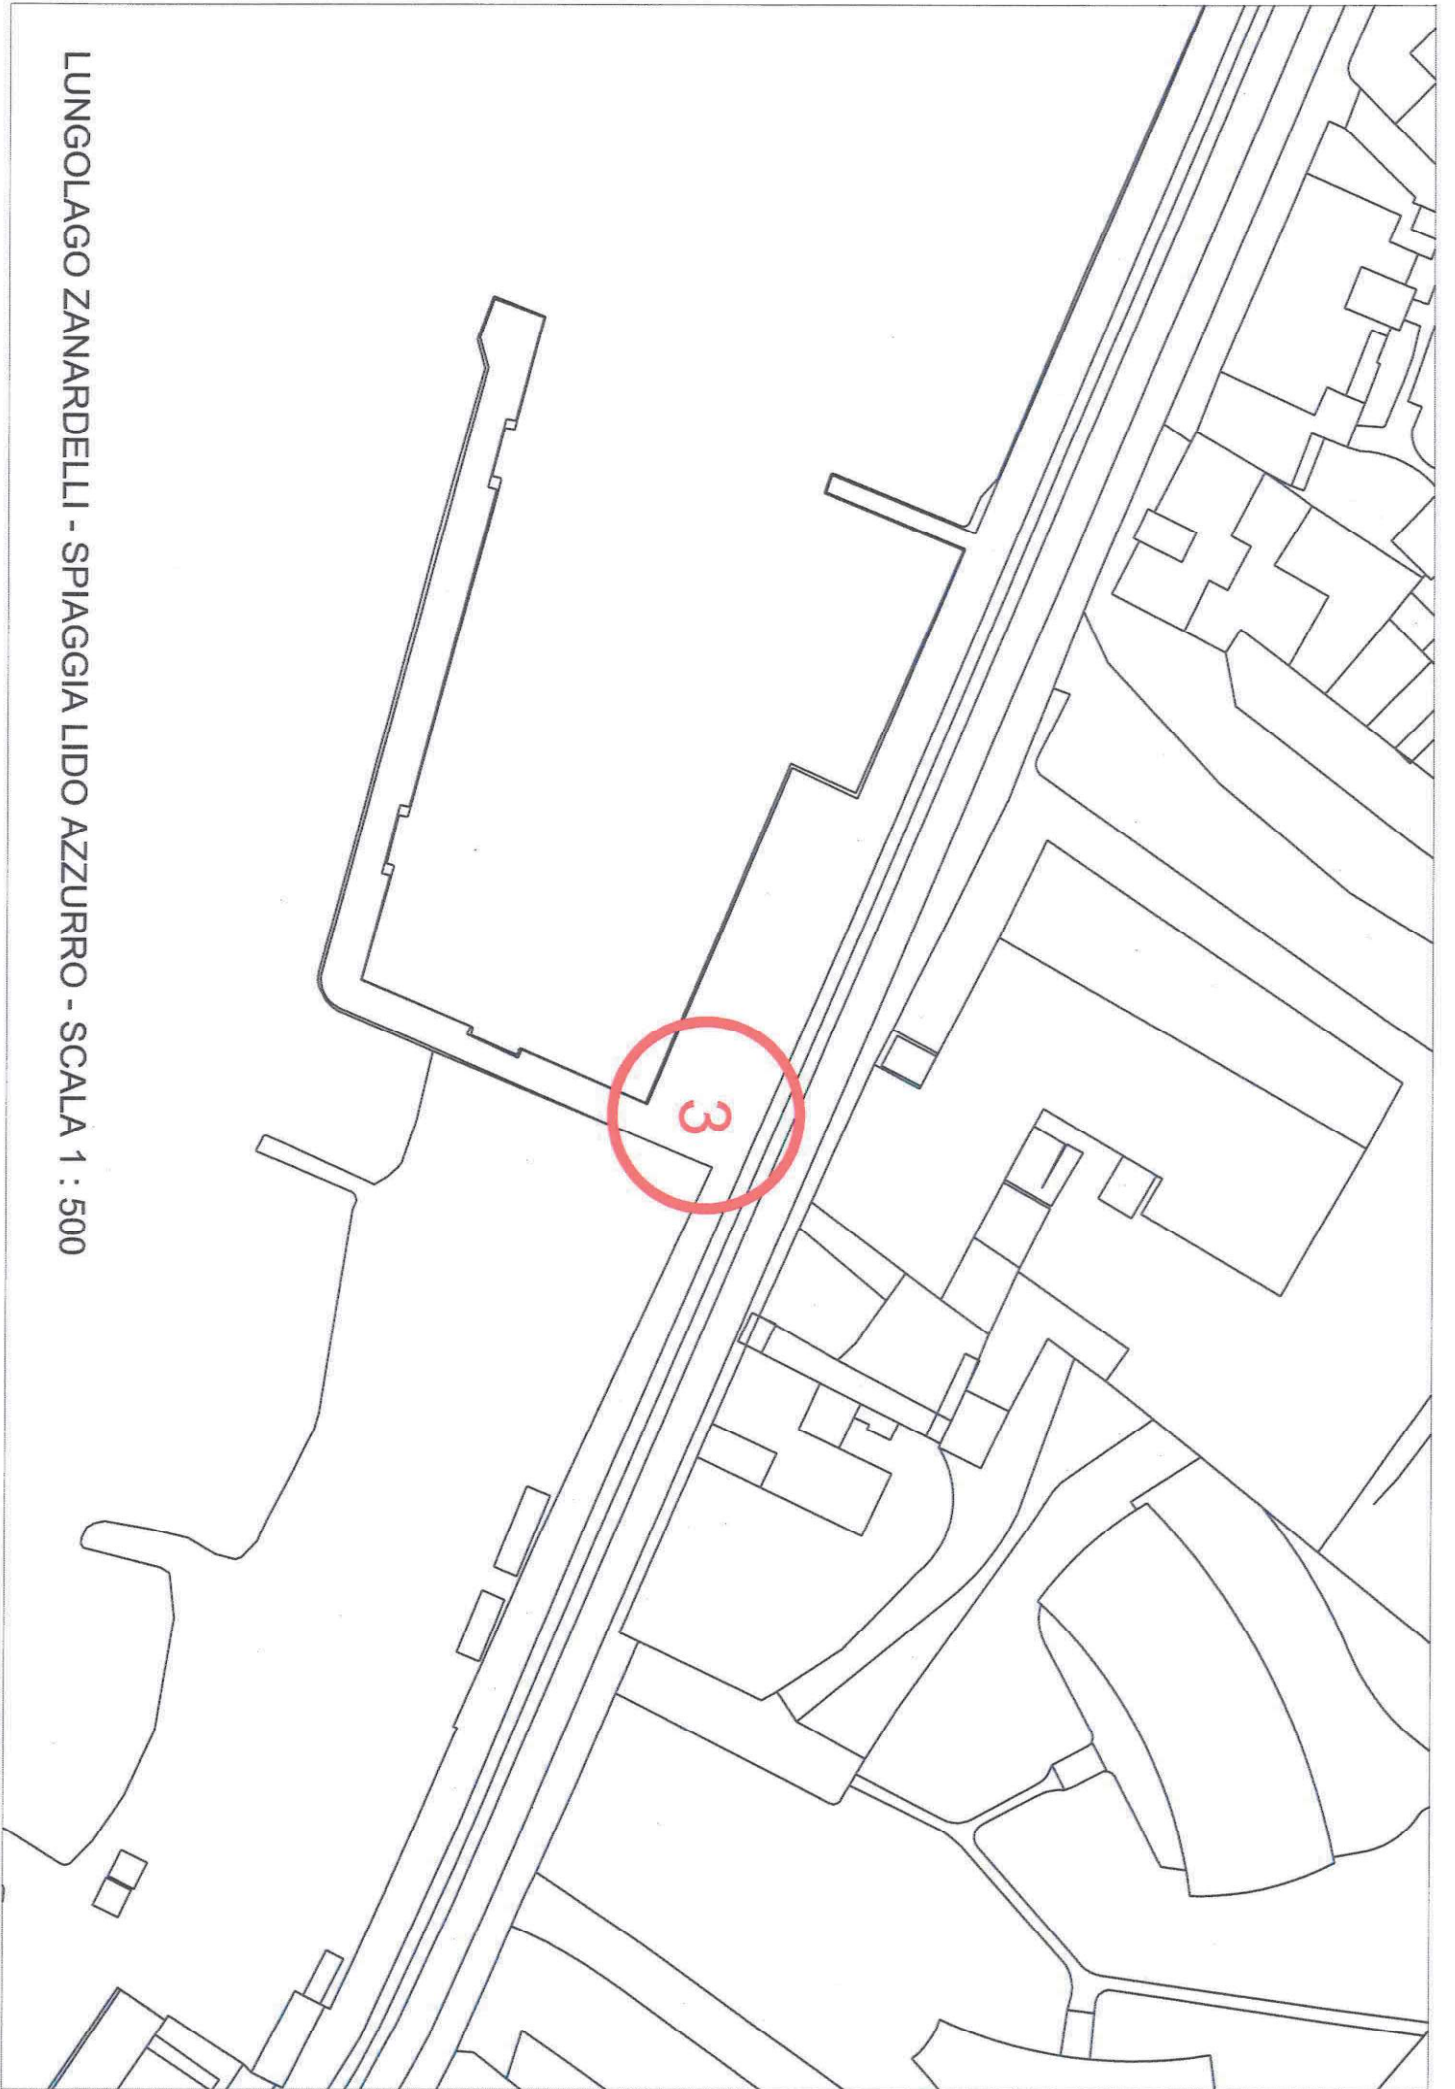

all.A)

N°POSIZIONE	LOCALITA'	DIMENSIONI m.	N° MAX PERSONE
1	VIA ROMA (ex "muretto")	2 X 2	2
2	LUNGOLAGO ZANARDELLI (ancora)	2 X 2	2
3	LUNGOLAGO ZANARDELLI (fontana "lido azzurro")	3 x 4	5
4	LUNGOLAGO ZANARDELLI (tavolo pietra - ex "campo ippico")	2 x 4	4
5	LUNGOLAGO ZANARDELLI (loc."bolsen - piantone")	2 x 4	4
6	VIALE MARCONI (uliveto lato fronte lago)	3 x 5	6
7	VIALE MARCONI (passeggiata direzione villa romana)	3 x 8	7
8	VIA BENAMATI (altezza civico 51 - studio veterinario/sala pasticceria carlo)	2 X 2	2
9	VIA BENAMATI (fronte accesso ex "acli")	2 X 2	2
10	VIA TRENTO (c/o parco Bernini)	3 x 8	7

VIA ROMA - MURETTO - SCALA 1 : 500

LUNGOLAGO ZANARDELLI - ANCOFA - SCALA 1:500

LUNGOLAGO ZANARDELLI - SPIAGGIA LIDO AZZURRO - SCALA 1 : 500

LUNGOLAGO ZANARDELLI - CAMPO IPPICO - SCALA 1 : 500

LUNGOLAGO ZANARDELLI - PIANTONE - SCALA 1 : 500